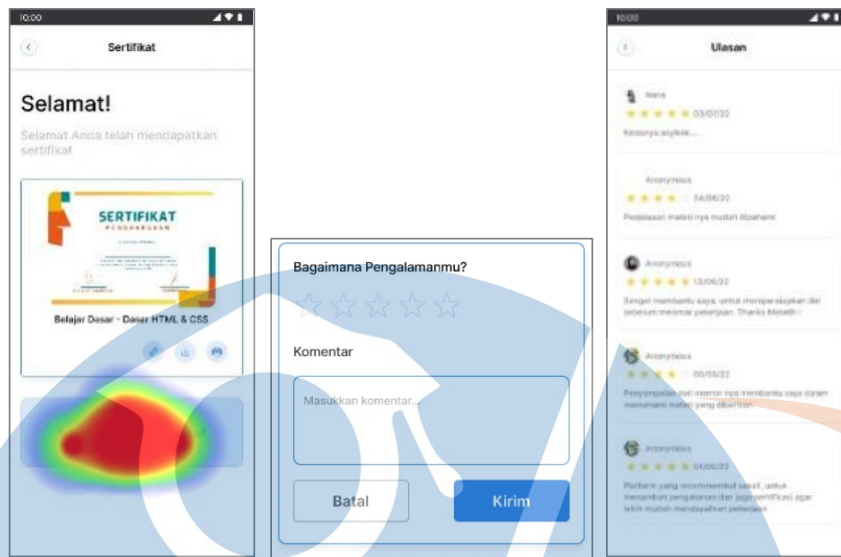

### 1. Heatmaps Pengujian Maze Design

Gambar A. 1 Heatmaps Melakukan Pencarian Kelas

Gambar A. 2 Heatmaps Menggunakan Voucher

Gambar A. 3 Heatmaps Pembelian Kelas

Gambar A. 4 Heatmaps Kelas Aktif

**Gambar A. 5** Heatmaps Sertifikat dan Ulasan

2. *Usability Testing* Pengguna

**Gambar A. 6** Wawancara (Arlingga)

Gambar A. 7 Usability Testing Maze Design (Tegar)

STT - NF