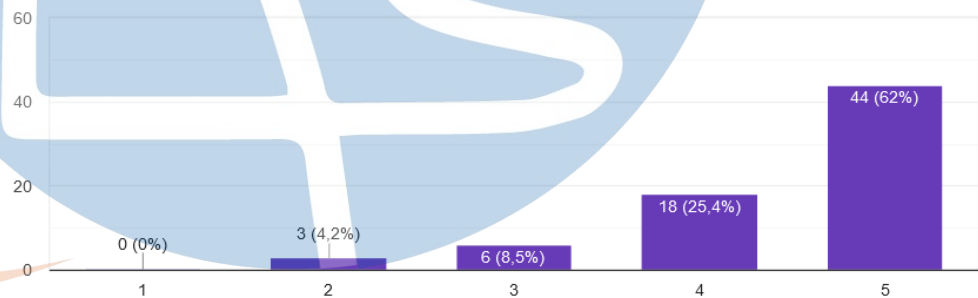

[Salin](#)

71 jawaban

STT - NF

7. Menurut anda kondisi lingkungan Taman Wisata menjadi pertimbangan dalam mengunjungi Taman Wisata ?

Menurut anda kondisi lingkungan Taman Wisata menjadi pertimbangan dalam mengunjungi Taman Wisata ?