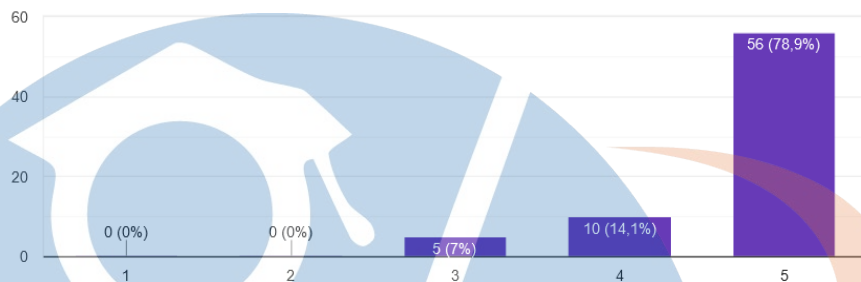

12. Apakah fasilitas toilet menjadi pertimbangan anda dalam mengunjungi Taman Wisata ?

Apakah fasilitas toilet menjadi pertimbangan anda dalam mengunjungi Taman Wisata ?

[Salin](#)

71 jawaban