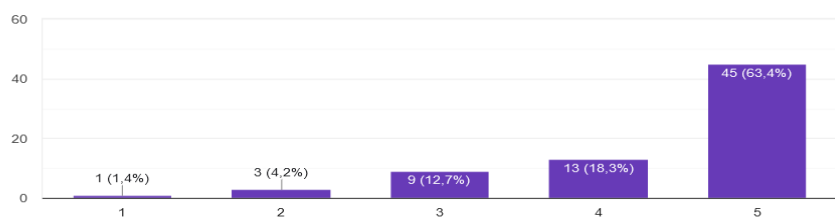

11. Apakah fasilitas gazebo menjadi pertimbangan anda dalam mengunjungi Taman Wisata ?

Apakah fasilitas gazebo menjadi pertimbangan anda dalam mengunjungi Taman Wisata ? [Salin](#)

71 jawaban