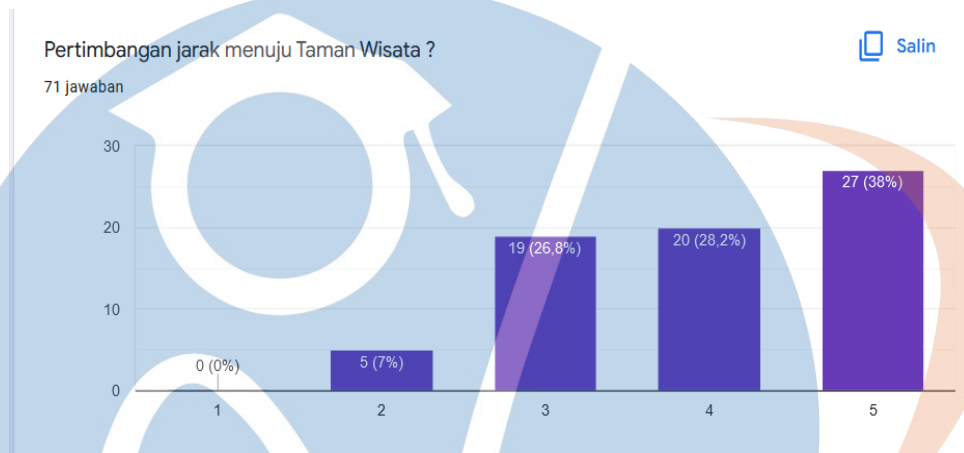

B. Hasil Jawaban Keseluruhan Responden

Berikut Jawaban keseluruhan responden dari setiap pertanyaan dalam kuesioner sebagai berikut:

1. Pertimbangan jarak menuju Taman Wisata ?