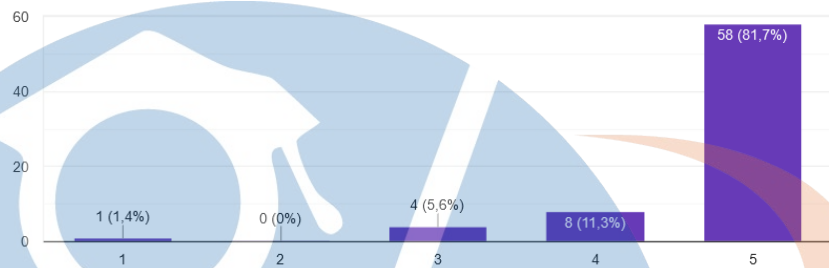

71 jawaban

STT - NF

9. Apakah kebersihan toilet menjadi pertimbangan anda dalam mengunjungi Taman Wisata ?

Apakah kebersihan toilet menjadi pertimbangan anda dalam mengunjungi Taman Wisata ? [Salin](#)

71 jawaban