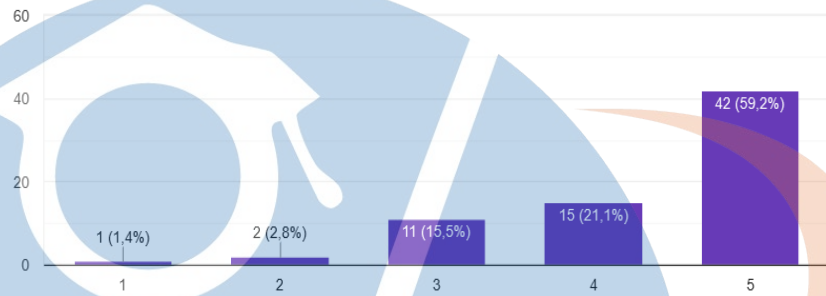

3. Apakah di dalam Taman Wisata mewajibkan menggunakan masker bagi pengunjungnya ?

Apakah di dalam Taman Wisata mewajibkan menggunakan masker bagi pengunjungnya ? [Salin](#)

71 jawaban