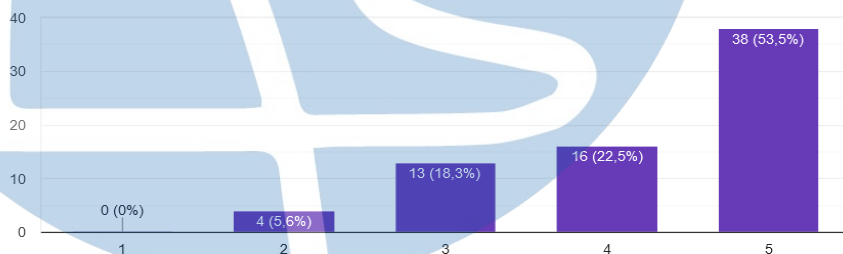

13. Apakah fasilitas wastafel menjadi pertimbangan anda dalam mengunjungi Taman Wisata ?

Apakah fasilitas wastafel menjadi pertimbangan anda dalam mengunjungi Taman Wisata ?

[Salin](#)

71 jawaban