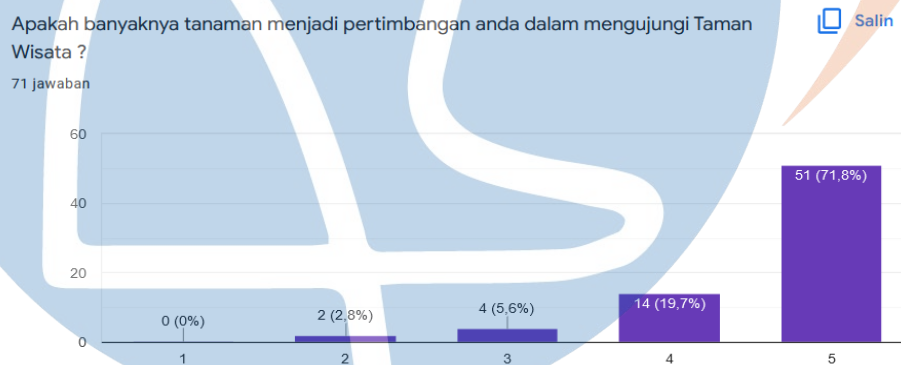

19. Apakah banyaknya tanaman menjadi pertimbangan anda dalam mengunjungi Taman Wisata ?