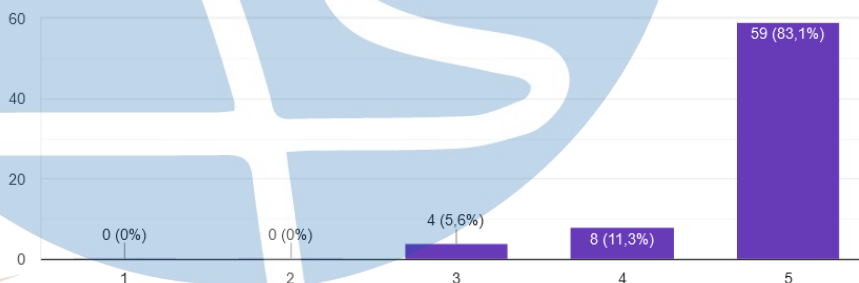

10. Apakah fasilitas musholla menjadi pertimbangan anda dalam mengunjungi Taman Wisata ?

Apakah fasilitas musholla menjadi pertimbangan anda dalam mengunjungi Taman Wisata ? [Salin](#)

71 jawaban