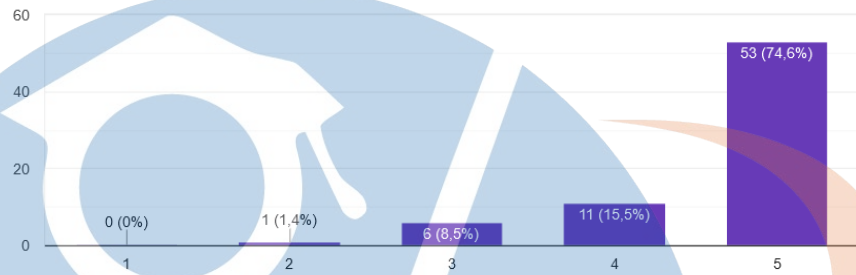

7. Menurut anda kondisi lingkungan Taman Wisata menjadi pertimbangan dalam mengunjungi Taman Wisata ?

Menurut anda kondisi lingkungan Taman Wisata menjadi pertimbangan dalam mengunjungi Taman Wisata ?

[Salin](#)

71 jawaban