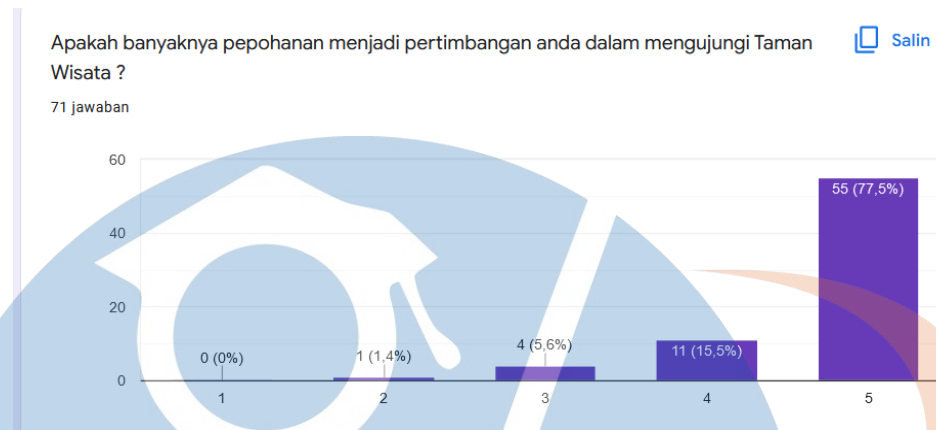

18. Apakah banyaknya pepohonan menjadi pertimbangan anda dalam mengunjungi Taman Wisata ?