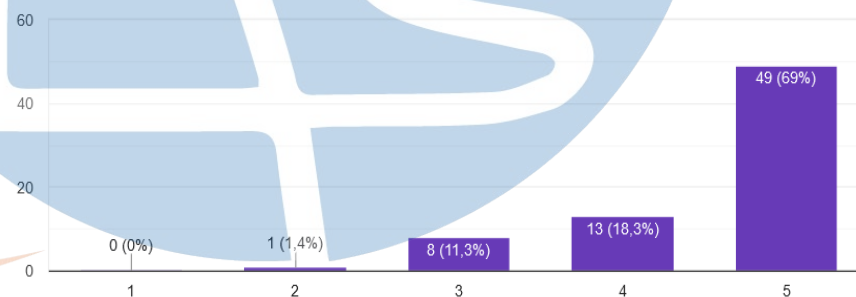

8. Apakah fasilitas tempat duduk menjadi pertimbangan anda dalam mengunjungi Taman Wisata ?

Apakah fasilitas tempat duduk menjadi pertimbangan anda dalam mengunjungi Taman Wisata ?

[Salin](#)

71 jawaban