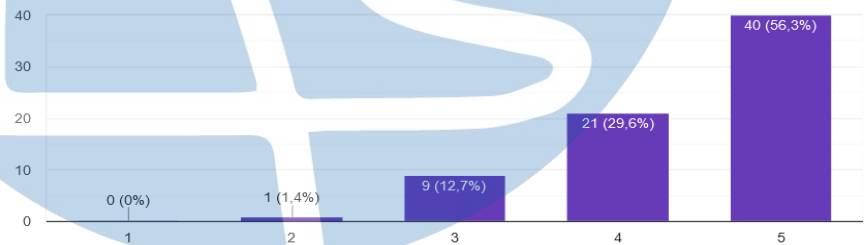

16. Apakah fasilitas area bermain anak menjadi pertimbangan anda dalam mengunjungi Taman Wisata ?

Apakah fasilitas area bermain anak menjadi pertimbangan anda dalam mengunjungi Taman Wisata ? [Salin](#)

71 jawaban